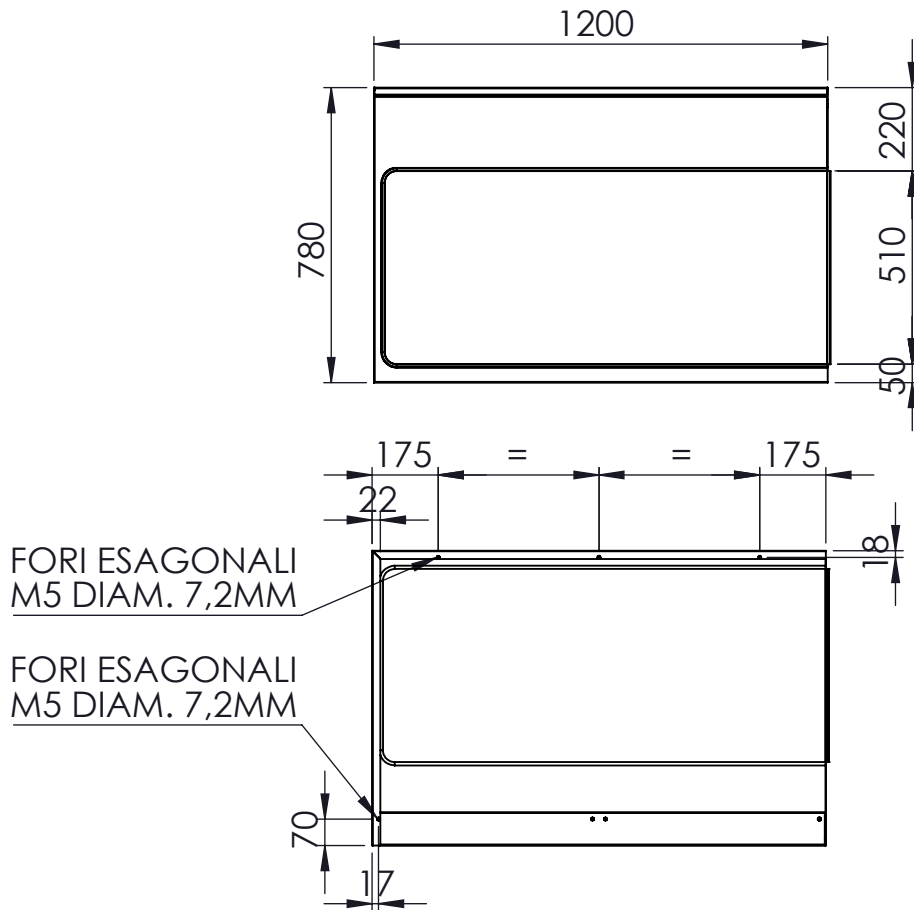

DETTAGLIO
SCALA 1 : 2

DETTAGLIO
SCALA 1 : 10

FORI ESAGONALI
M5 DIAM. 7,2MM

FORI ESAGONALI
M5 DIAM. 7,2MM

| | |
|-----------|------------|
| DISEGNATO | |
| DATA | 18/01/2024 |
| PESO | 12470.33 |

CODICE: **MT00**

SCAMINOX
INNOVATION QUALITY

CONFIGURAZIONE: **L:1200 P:780**

SCALA: 1:20

A4

FOGLIO 1 DI 1